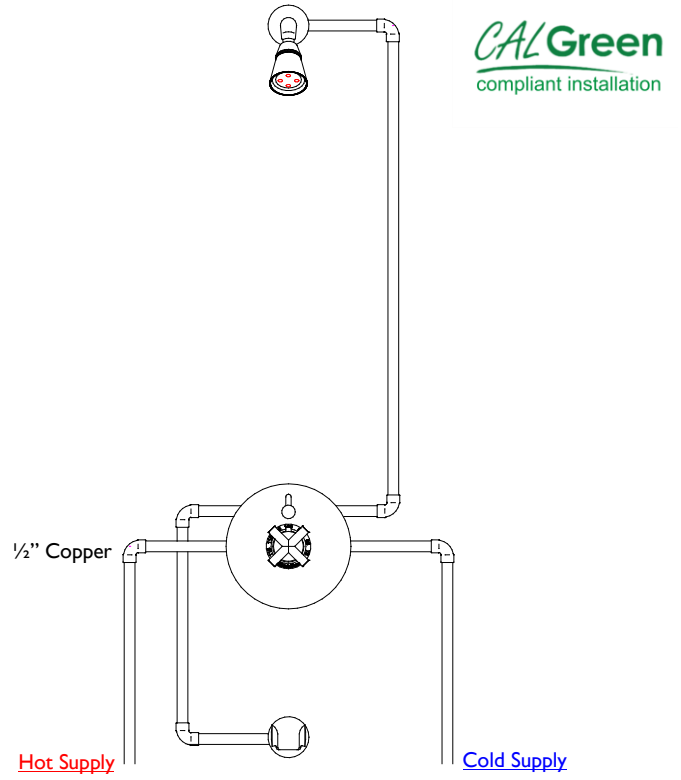

THT51D2-R Tub & Showerhead