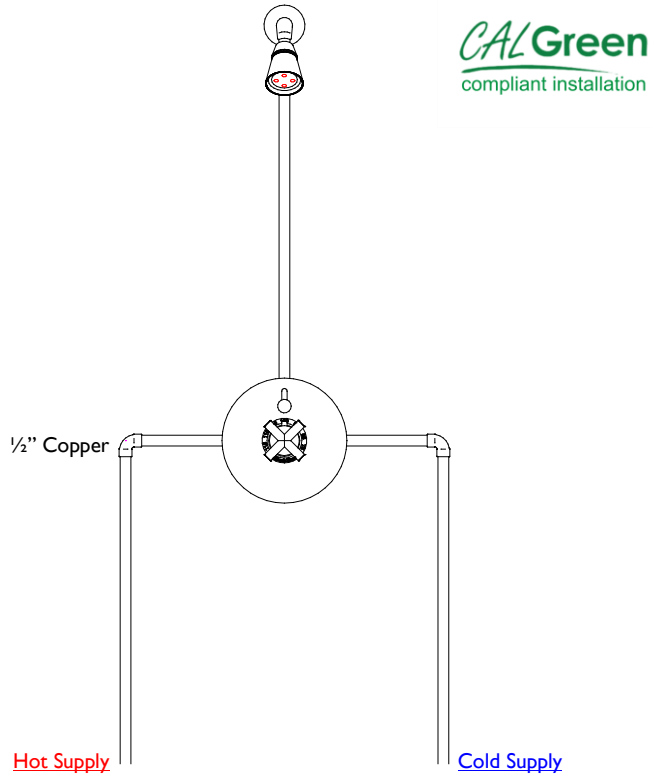

### **THT51-R** Showerhead